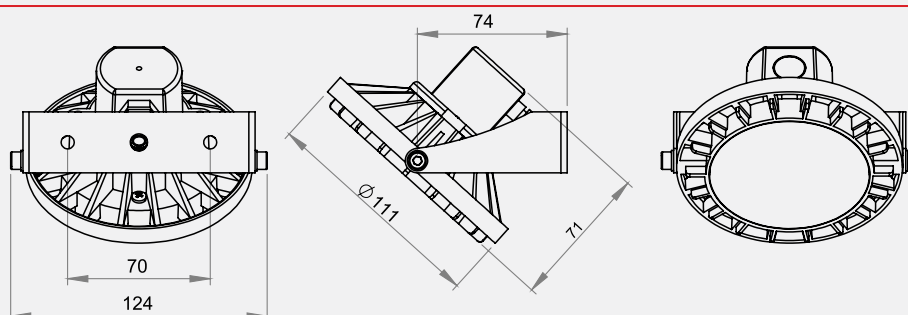

ПРОЖЕКТОР LED / PROJECTOR LED

Прожекторите са със стабилен алуминиев корпус, който гарантира добро охлаждане и дълъг живот на LED. Предназначени са за осветление на външни пространства. Захранването е изработено само от пасивни елементи, с което дава ресурс над 50 000 часа. Позволява лесен монтаж. Отговарят на EN 60598-1.

The articles are with a solid aluminium base, which ensures a good cooling and a long life of the lighting fixture. Designed for illuminating of outer areas. Easy for mounting. The power supply is made only of passive elements, which gives a life of more than 50 000 hours. It is easily installed. Correspond to EN 60598-1.

ПРОЖЕКТОР LED / PROJECTOR LED

Код/Code								
8410	Светлосив Ф111	6W, 230 V	от -30 °C до +50 °C	SAMSUNG 4000K	CRI ≥ 80	600 Lm	Клас I/Class I	IP65
8810	Тъмносив Ф111	6W, 230 V	от -30 °C до +50 °C	SAMSUNG 4000K	CRI ≥ 80	600 Lm	Клас I/Class I	IP65
8412	Светлосив Ф111	12W, 230V	от -30 °C до +50 °C	SAMSUNG 4000K	CRI ≥ 80	1200 Lm	Клас I/Class I	IP65
8812	Тъмносив Ф111	12W, 230 V	от -30 °C до +50 °C	SAMSUNG 4000K	CRI ≥ 80	1200 Lm	Клас I/Class I	IP65