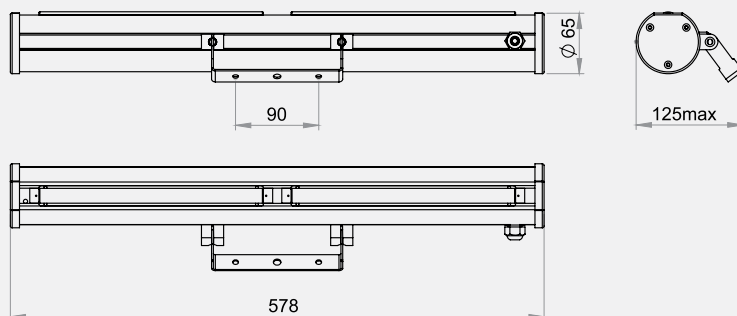

СТАНДАРТ ПРОЖЕКТОР LED / STANDARD PROJECTOR LED

8140

Тялото е изработено от стабилен алуминиев корпус, който осигурява много добро охлаждане и дълъг живот на LED. Има висока степен на защита IP65 и лесен монтаж. Захранването е изработено само от пасивни елементи, с което дава ресурс над 50 000 часа. Предназначено е за осветление на външни пространства – реклами, билбордове и други. Отговаря на EN 60598-1.

The body is made of a solid aluminum base, which ensures a very good cooling of the LED. It has a high level of protection IP65 and is easy for mounting. The power supply is made only of passive elements, which gives a life of more than 50 000 hours. The article is designed for illuminating of outer areas – advertising materials, billboards, etc. Corresponds to EN 60598-1.

СТАНДАРТ ПРОЖЕКТОР LED / STANDARD PROJECTOR LED

8120

СТАНДАРТ ПРОЖЕКТОР / STANDARD PROJECTOR

Код/Code								
8120	20W, 230 V	от -30 °C до +50 °C	SAMSUNG 4000K	CRI ≥ 80	2000 Lm	Клас I / Class I	IP65	305 mm
8140	40W, 230 V	от -30 °C до +50 °C	SAMSUNG 4000K	CRI ≥ 80	4000 Lm	Клас I / Class I	IP65	575 mm