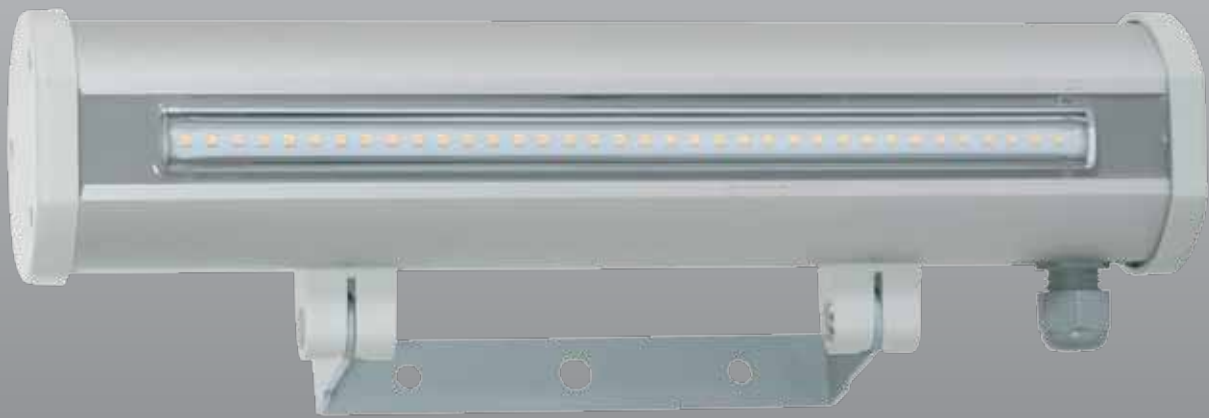

СТАНДАРТ ПРОЖЕКТОР LED / STANDARD PROJECTOR LED

8140

Тялото е изработено от стабилен алуминиев корпус, който осигурява много добро охлаждане и дълъг живот на LED. Има висока степен на защита IP65 и лесен монтаж. Захранването е изработено само от пасивни елементи, с което дава ресурс над 50 000 часа. Предназначено е за осветление на външни пространства – реклами, билбордове и други. Отговаря на EN 60598-1.

The body is made of a solid aluminum base, which ensures a very good cooling of the LED. It has a high level of protection IP65 and is easy for mounting. The power supply is made only of passive elements, which gives a life of more than 50 000 hours. The article is designed for illuminating of outer areas – advertising materials, billboards, etc. Corresponds to EN 60598-1.

СТАНДАРТ ПРОЖЕКТОР LED / STANDARD PROJECTOR LED

8120

СТАНДАРТ ПРОЖЕКТОР / STANDARD PROJECTOR

Код/Code								
8120	20W, 230 V	от -30 °C до +50 °C	SAMSUNG 4000K	CRI ≥ 80	2000 Lm	Клас I / Class I	IP65	305 mm
8140	40W, 230 V	от -30 °C до +50 °C	SAMSUNG 4000K	CRI ≥ 80	4000 Lm	Клас I / Class I	IP65	575 mm