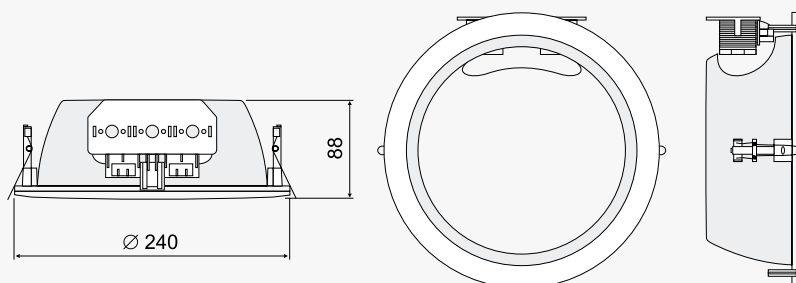

СТИЛО 1

энергосберегающий /

STILO 1 power save

Материал - поликарбонат

Material - polycarbonate

7010

СТИЛО 1 **STILO 1**
энергосберегающий **power save**

CLASS II	IP20	
	2xE27 max 2x26W	2xE27 max 2x26W
Code	Арт. цвет	Art. color
7010	белый	white

СТИЛО 1

энергосберегающий / STILO 1 power save

Материал - поликарбонат

Material - polycarbonate

3502

СТИЛО 2
энергосберегающий

STILO 2
power save

CLASS II	IP20	
	2xE27 max 2x36W	2xE27 max 2x36W
Code	Арт. цвет	Art. color
3501	мат Ø330	inox Ø330
3502	инокс Ø330	matt Ø330